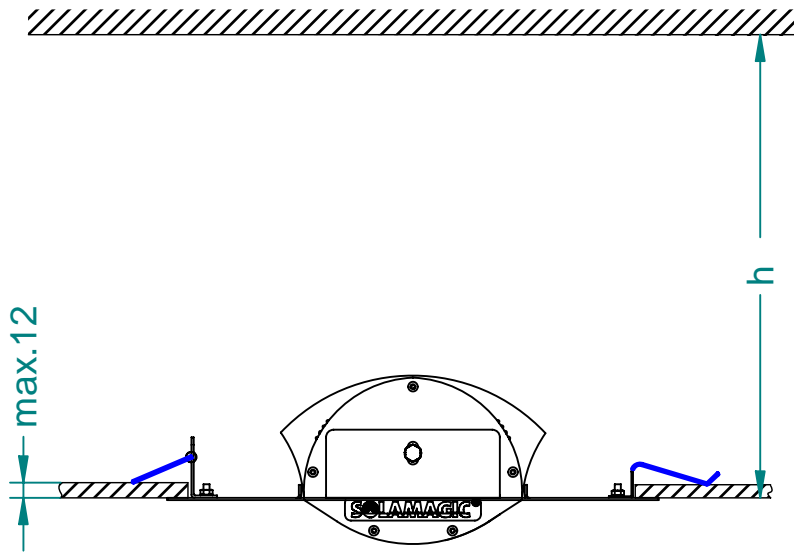

Montageanleitung Assembly instruction

Minestdeckenabstand:
ceiling distance min.:

Solamagic	h (mm)
1400W	350
2000W	450

Deckenausschnitt:
cutout:

Solamagic	b (mm)	l (mm)
1400W	300	650
2000W	300	650

SOLAMAGIC[®]