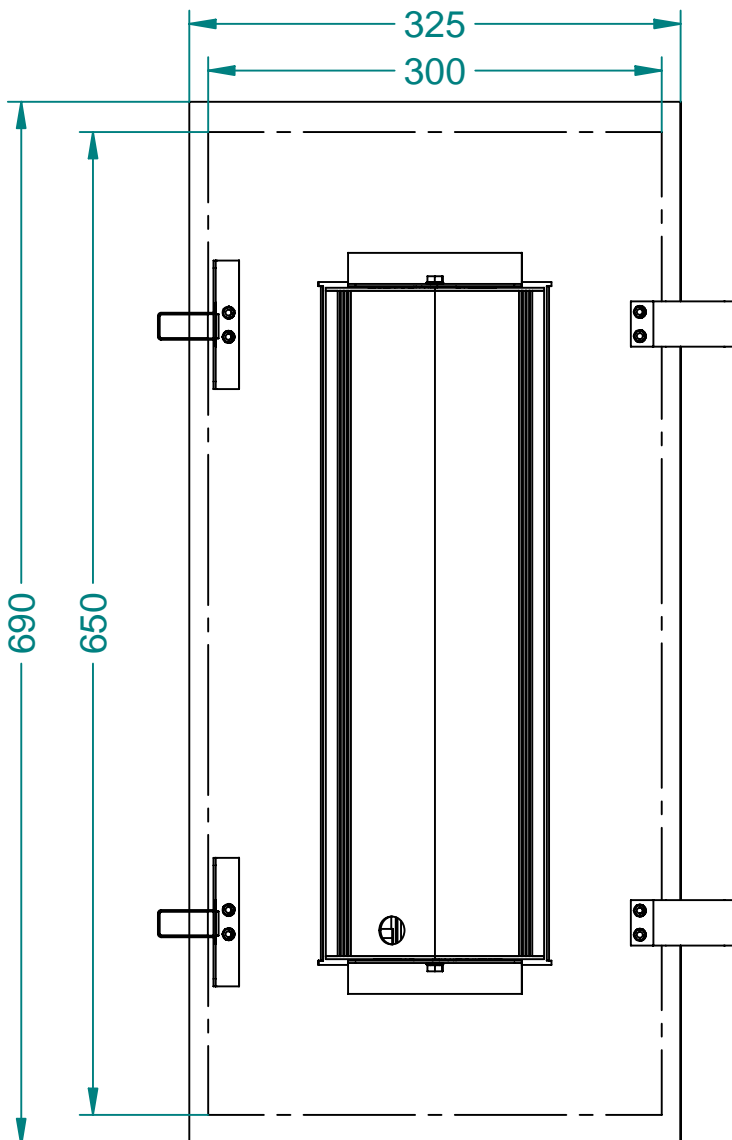

Montageanleitung Assembly instruction

Minestdeckenabstand:
ceiling distance min.:

Solamagic	h (mm)
1400W	350
2000W	450

Deckenausschnitt:
cutout:

Solamagic	b (mm)	l (mm)
1400W	300	650
2000W	300	650

SOLAMAGIC[®]