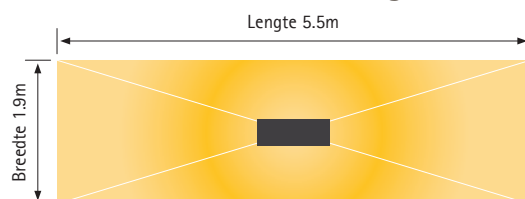

Plafondmontage