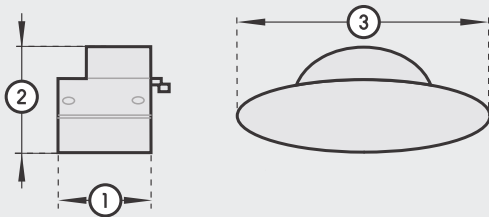

1x instructions de montage/service

Afmetingen | Dimensions

1. Lengte Longueur	137mm
2. Hoogte Hauteur	90mm
3. Breedte Largeur	200 mm

Frequentie | fréquence de réception
433,92 MHz

Bereiken | atteindre
20 m