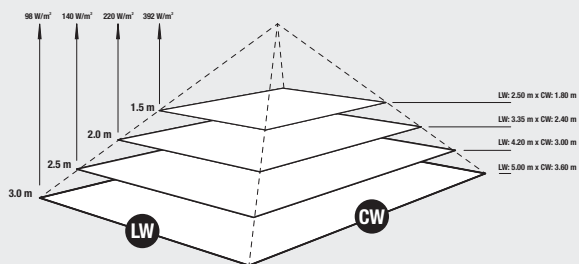

1. Totale lengte Longueur totale	520 mm
2. Hoogte Hauteur	90 mm
3. Breedte Largeur	200 mm
4. Totale hoogte Hauteur totale	231 mm
5. Kantelbereik Plage de basculement	45° eenzijdig unilatéral

Warmte-uitstralingsdiagram | Puissance calorifique

Afmetingen | Dimensions

1. Totale lengte Longueur totale	520 mm
2. Hoogte Hauteur	90 mm
3. Breedte Largeur	200 mm
4. Totale hoogte Hauteur totale	231 mm
5. Kantelbereik Plage de basculement	45° eenzijdig unilatéral/à l'angle