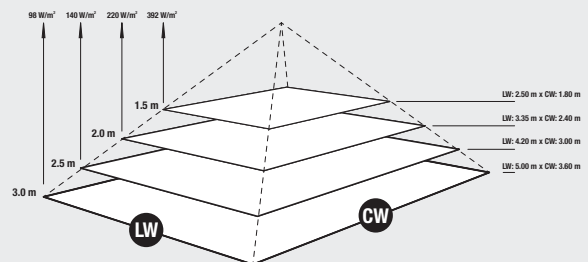

1. Totale lengte Longueur totale	520 mm
2. Hoogte Hauteur	90 mm
3. Breedte Largeur	200 mm
4. Totale hoogte Hauteur totale	231 mm
5. Kantelbereik Plage de basculement	45° eenzijdig unilatéral

Warmte-uitstralingsdiagram | Puissance calorifique

Afmetingen | Dimensions

1. Totale lengte Longueur totale	520 mm
2. Hoogte Hauteur	90 mm
3. Breedte Largeur	200 mm
4. Totale hoogte Hauteur totale	231 mm
5. Kantelbereik Plage de basculement	45° eenzijdig unilatéral/à l'angle