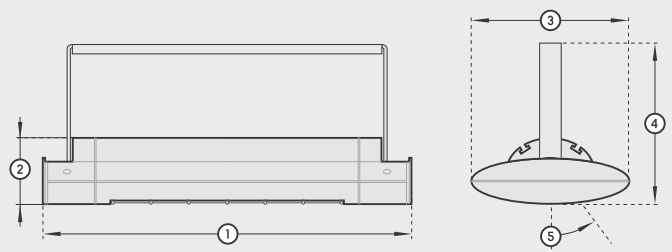

Afmetingen | Dimensions

1. Totale lengte Longueur totale	520 mm
2. Hoogte Hauteur	90 mm
3. Breedte Largeur	200 mm
4. Totale hoogte Hauteur totale	231 mm
5. Kantelbereik Plage de basculement	45° eenzijdig unilatéral/à l'angle