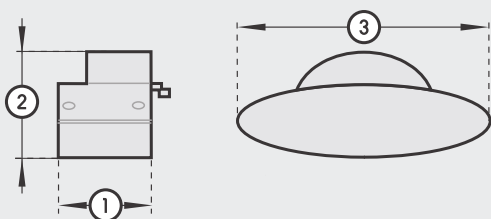

- Titanium | titane 9300032
- Wit | crème 9300033
- Antraciet | nanoanthracite 9300031

Met Hirschmannkoppeling
avec couplage
Hirschmann

Afmetingen | Dimensions

1. Lengte Longueur	137 mm
2. Hoogte Hauteur	90 mm
3. Breedte Largeur	200 mm