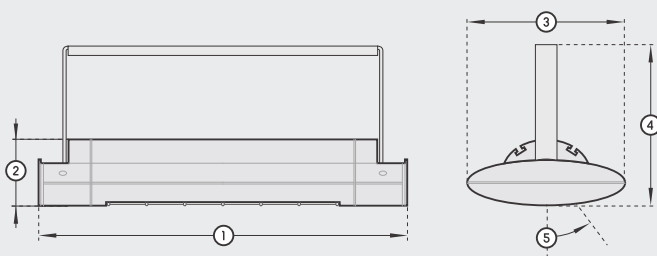

Gewicht | Poids

2,4 kg

Inhoud verpakking | Contenu de l'emballage

1x SOLAMAGIC SI met bevestigingsbeugel en
aansluitkabel

1x Gebruiks- en installatiehandleiding

1x SOLAMAGIC SI avec étrier de fixation, avec Con-
duite de raccordement

1. Totale lengte Longueur totale	520 mm
2. Hoogte Hauteur	90 mm
3. Breedte Largeur	200 mm
4. Totale hoogte Hauteur totale	231 mm
5. Kantelbereik Plage de basculement	45° eenzijdig unilatéral

Warmte-uitstralingsdiagram | Puissance calorifique

Afmetingen | Dimensions

1. Totale lengte Longueur totale	520 mm
2. Hoogte Hauteur	90 mm
3. Breedte Largeur	200 mm
4. Totale hoogte Hauteur totale	231 mm
5. Kantelbereik Plage de basculement	45° eenzijdig unilatéral/à l'angle