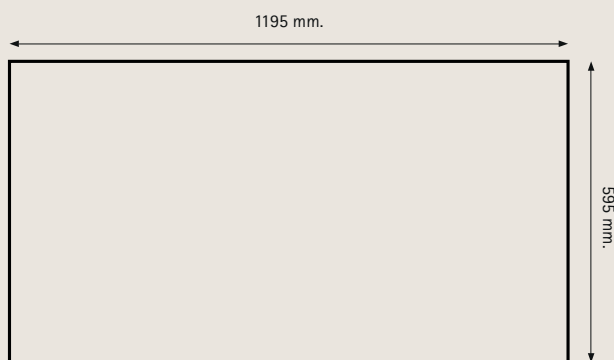

TANSUN Iridium paneel

1200 serie / 0.78 kW

De Iridium is het design infrarood paneel van Tansun.
Verkrijgbaar in elke RAL kleur.

Kenmerken

- Strak te monteren tegen plafond of wand
- Ideaal om aan te sluiten op thermostaat
- Lichtste paneel verkrijgbaar op de markt
- Verkrijgbaar in diverse wattages; 300, 610 en 785W

Voorzijde

Achterzijde

Technische gegevens

Voltage(v)	230
Amperé (A)	3.4
Min. hoogte vanaf de grond	0.15m
Min. afstand vanaf plafond	0.15m
Min afstand vanaf de zijmuur	0.15m
Gewicht	6.2 kg
Aantal meter kabel	1.9 meter
Afmetingen LXBXH in mm	595 x 1195 x 38
Warmtebereik	10-16m ²