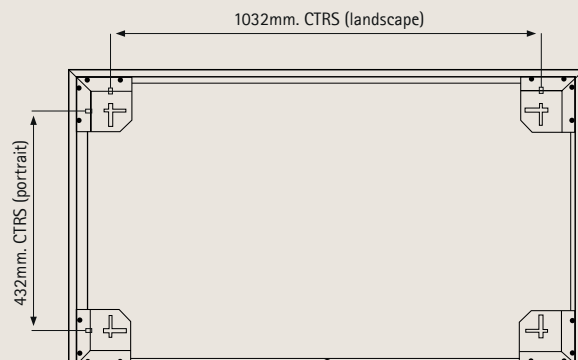

Voorzijde

Achterzijde

Technische gegevens

Voltage(v)	230
Amperé (A)	3.4
Min. hoogte vanaf de grond	0.15m
Min. afstand vanaf plafond	0.15m
Min afstand vanaf de zijmuur	0.15m
Gewicht	6.2 kg
Aantal meter kabel	1.9 meter
Afmetingen LXBXH in mm	595 x 1195 x 38
Warmtebereik	10-16m ²