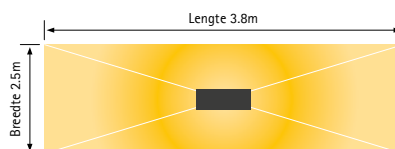

Plafondmontage 9.6m²
A1B230 (IP) A1B030 (NON IP)