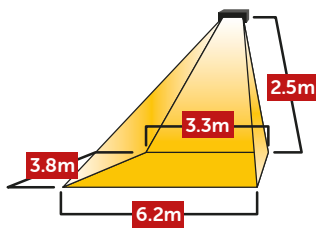

Warmte dekking buiten 18.3m²
A1B220 (IP) A1B020 (NON IP)
Wandmontage onder 45 graden