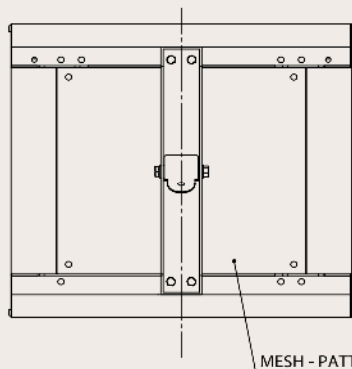

Achteraanzicht

MESH - PATTERN NOT SHOWN

Zijaanzicht

Vooraanzicht

Productcode IP toestellen	A1B220	A1B230	A1B240
Productcode NON IP toestellen	A1B020	A1B030	A1B040
Voltage(v)	230	230	230
Amperé (A)*	8,3	12,2	15,7
Aantal lampen	2	2	2
Opgenomen vermogen (W)*	2 x 950	2 x 1400	2 x 1800
Min. hoogte vanaf de grond	2.0m	2.0m	2.5m
Min. afstand vanaf plafond	0.5m	0.5m	0.5m
Min afstand vanaf de zijmuur	1.5m	1.5m	1.5m
Gewicht zonder beugel	4.0 kg	4.0 kg	4.0 kg
Warmtebereik binnen	tot 80m ²	tot 120m ²	tot 160m ²