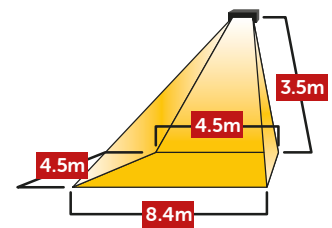

Warmte dekking buiten 29.0m²
A1B240 (IP) A1B040 (NON IP)
Wandmontage onder 45 graden