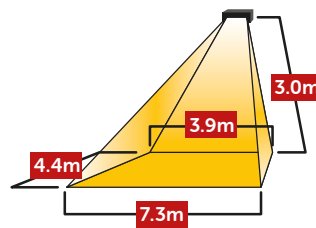

Warmte dekking buiten 24.7m²
A1B230 (IP) A1B030 (NON IP)
Wandmontage onder 45 graden