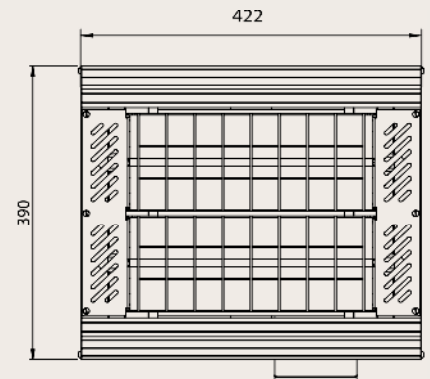

Achteraanzicht

MESH - PATTERN NOT SHOWN

Zijaanzicht

Vooraanzicht

Productcode IP toestellen	A1B220	A1B230	A1B240
Productcode NON IP toestellen	A1B020	A1B030	A1B040
Voltage(v)	230	230	230
Amperé (A)*	8,3	12,2	15,7
Aantal lampen	2	2	2
Opgenomen vermogen (W)*	2 x 950	2 x 1400	2 x 1800
Min. hoogte vanaf de grond	2.0m	2.0m	2.5m
Min. afstand vanaf plafond	0.5m	0.5m	0.5m
Min afstand vanaf de zijmuur	1.5m	1.5m	1.5m
Gewicht zonder beugel	4.0 kg	4.0 kg	4.0 kg
Warmtebereik binnen	tot 80m ²	tot 120m ²	tot 160m ²