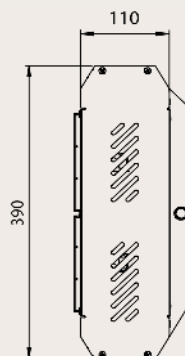

Achteraanzicht

MESH - PATTERN NOT SHOWN

Zijaanzicht

Vooraanzicht

Productcode IP toestellen	A1B220	A1B230	A1B240
Productcode NON IP toestellen	A1B020	A1B030	A1B040
Voltage(v)	230	230	230
Amperé (A)*	8,3	12,2	15,7
Aantal lampen	2	2	2
Opgenomen vermogen (W)*	2 x 950	2 x 1400	2 x 1800
Min. hoogte vanaf de grond	2.0m	2.0m	2.5m
Min. afstand vanaf plafond	0.5m	0.5m	0.5m
Min afstand vanaf de zijmuur	1.5m	1.5m	1.5m
Gewicht zonder beugel	4.0 kg	4.0 kg	4.0 kg
Warmtebereik binnen	tot 80m ²	tot 120m ²	tot 160m ²