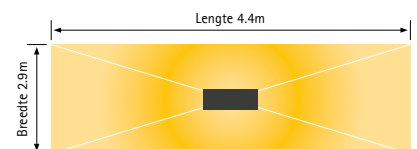

Plafondmontage 12.8m²
A1B240 (IP) A1B040 (NON IP)