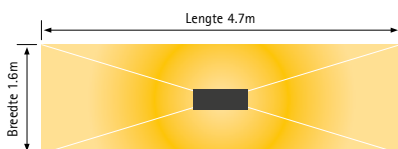

Plafondmontage 7.5m²
A1J220 (IP) A1J020 (NON IP)