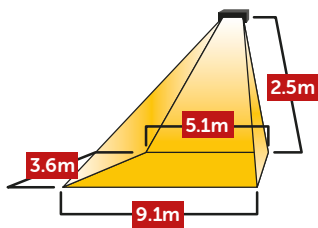

Warmte dekking buiten 25.5m²
A1J220 (IP) A1J020 (NON IP)
Wandmontage onder 45 graden