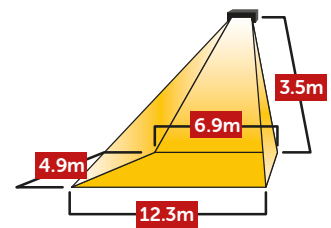

Warmte dekking buiten 46.8m²
A1J240 (IP) A1J040 (NON IP)
Wandmontage onder 45 graden