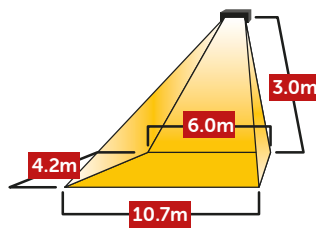

* Wattage van het opgenomen vermogen kan per toestel iets afwijken.

TANSUN APOLLO A1J

2.0 kW, 3.0 kW en 4.0 kW

Warmte dekking buiten 25.5m²
A1J220 (IP) A1J020 (NON IP)
Wandmontage onder 45 graden

Warmte dekking buiten 35.3m²
A1J230 (IP) A1J030 (NON IP)
Wandmontage onder 45 graden