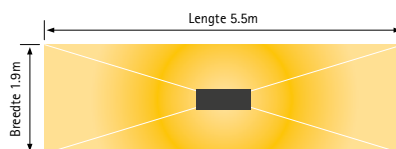

Plafondmontage 10.5m²
A1J230 (IP) A1J030 (NON IP)