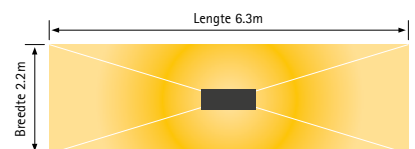

Warmte dekking buiten 46.8m²
A1J240 (IP) A1J040 (NON IP)
Wandmontage onder 45 graden

Plafondmontage 7.5m²
A1J220 (IP) A1J020 (NON IP)

Plafondmontage 10.5m²
A1J230 (IP) A1J030 (NON IP)

Plafondmontage 13.8m²
A1J240 (IP) A1J040 (NON IP)