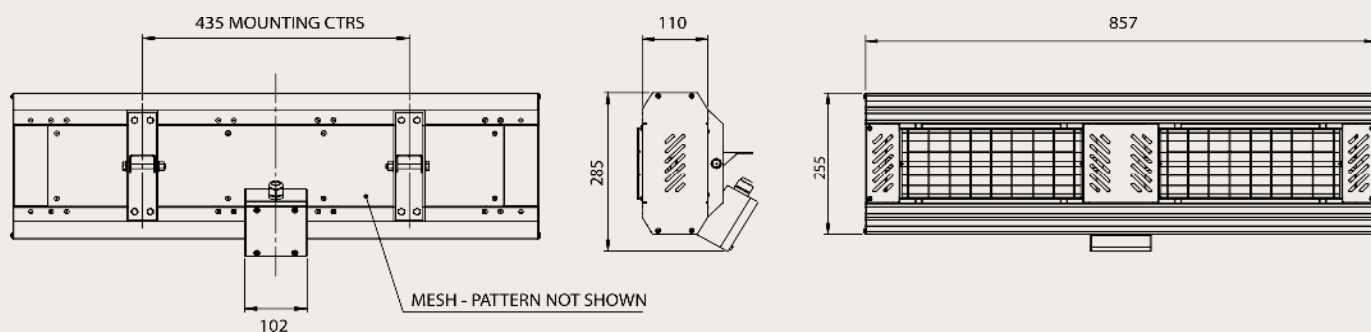

Achteraanzicht

Zijaanzicht

Vooraanzicht

Productcode IP toestellen	A1J220	A1J230	A1J240
Productcode NON IP toestellen	A1J020	A1J030	A1J040
Voltage(v)	230	230	230
Amperé (A)*	8,3	12,2	15,7
Aantal lampen	2	2	2
Opgenomen vermogen (W)*	2 x 950	2 x 1400	2 x 1800
Min. hoogte vanaf de grond	2.5m	2.5m	2.5m
Min. afstand vanaf plafond	0.15m	0.15m	0.15m
Min afstand vanaf de zijmuur	1.0m	1.0m	1.0m
Gewicht zonder beugel	6.0 kg	6.0 kg	6.0 kg
Warmtebereik binnen	tot 80m ²	tot 120m ²	tot 160m ²
Warmteverliesberekening volgens de NEN-EN 12831 vastgelegd in de ISSO publicaties 51, 53 en 57.			