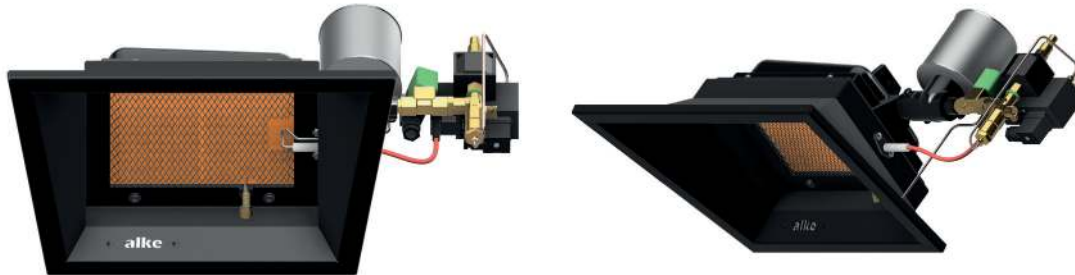

ALKE AL-4

3.5 kW

De AL-4 is het kleinste terras model van Alke, uitgevoerd met 2 keramische stenen en volledig geëmailleerde branderbak met mat zwart gepoedercoate asymmetrische reflector voor meer aanstraling.

Standaard op voorraad

Kenmerken

- Wand / plafond (met beschermplaat) heater
- Hand of elektrisch bediend
- Uitbreidbaar met beugels, beschermplaat en hoog/laag functie
- Leverbaar en gekeurd in diverse gassoorten
- Leverbaar voor diverse landen

Toepassingen

Overkappingen, bar, cafés, restaurants, hotels, werkplekken, stadions, themaparken, toeristische attracties. Ideaal voor verwarmingstoepassingen buiten.

De Alke AL-4 wordt standaard geleverd zonder kantelbare ophangbeugel voor wandmontage.

Warmte dekking bij een hoek van 45 graden

Technische gegevens

Ontsteking	Elektrisch / handbediend
Vermogen (kW)	3,5
Voltage (alleen bij E)	230V/50Hz
Afgenomen vermogen (alleen bij E)	69VA
Gas consumptie G25.3	0,39 m ³ /h
Gas consumptie G20	0,34 m ³ /h
Gas consumptie G31	236 gr/h
Aantal keramische stenen	2
Min. hoogte vanaf de grond	2.2m
Min. afstand vanaf plafond	0.55m
Min afstand vanaf de zijmuur	0.4m
Afmeting reflector LxBxH (mm)	390 x 420 x 300
Afmeting reflector met filter LxBxH (mm)	210 x 420 x 300
Warmtebereik buiten in m ²	9,0
Gewicht (kg)	5,2