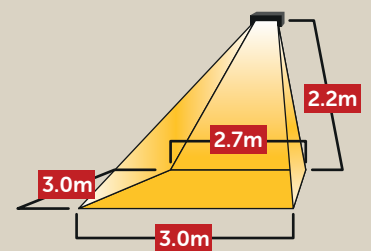

Warmte dekking bij een hoek van 45 graden

Technische gegevens

Ontsteking	Elektrisch / handbediend
Vermogen (kW)	3,5
Voltage (alleen bij E)	230V/50Hz
Afgenomen vermogen (alleen bij E)	69VA
Gas consumptie G25.3	0,39 m ³ /h
Gas consumptie G20	0,34 m ³ /h
Gas consumptie G31	236 gr/h
Aantal keramische stenen	2
Min. hoogte vanaf de grond	2.2m
Min. afstand vanaf plafond	0.55m
Min afstand vanaf de zijmuur	0.4m
Afmeting reflector LxBxH (mm)	390 x 420 x 300
Afmeting reflector met filter LxBxH (mm)	210 x 420 x 300
Warmtebereik buiten in m ²	9,0
Gewicht (kg)	5,2